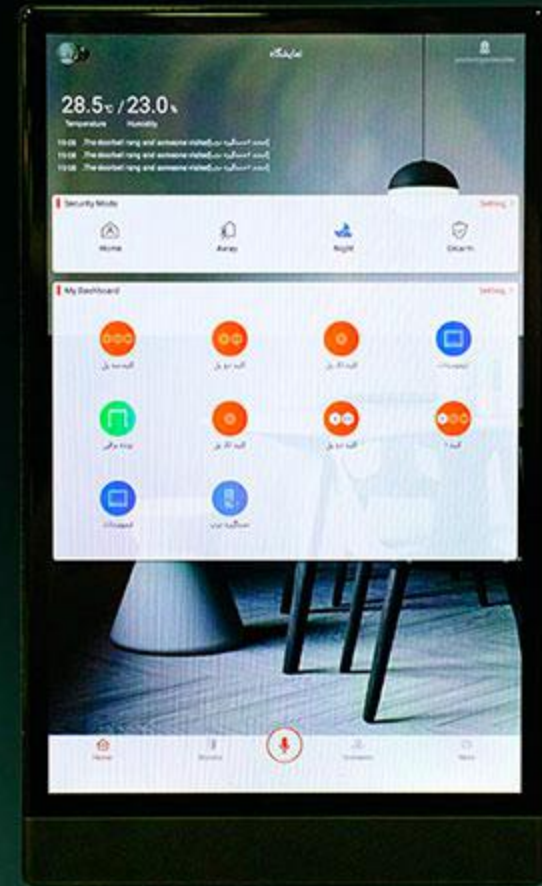

کلید کنترل دما

THERMOSTAT

این کلید جهت هوشمندسازی کلیه سیستم های سرمایش و گرمایش از جمله چیلر، مینی چیلر، داکت اسپلیت، فن کوئل، هواساز، ایرواشر، VRF، پکیج و کولرآبی مورد استفاده قرار می گیرد.

- مانیتورینگ دمای محیط با قابلیت کالیبره کردن متناسب با میزان دمای محیط
- استفاده از مکانیزم چنگک و یا پیچ جهت نصب آسان تر
- قابلیت کنترل از راه دور
- قابلیت سناریو پذیری
- قابلیت کنترل حالت های مختلف سرعت دستگاه به صورت دستی
- مقاوم در برابر رطوبت و گردوغبار
- قابلیت کنترل از طریق تاج پنل مرکزی و اپلیکیشن
- دارای صفحه نمایشگر تمام لمسی با سنسور تشخیص دمای محیط
- قابلیت اتصال به دو شیر برقی

QUEECLINK YOUR BEST CHOICE

-  APP unlock
-  Fingerprint
-  Password
-  Card
-  Key

QUEECLINK

دستگیره دیجیتال هوشمند SMART DOOR LOCK

دستگیره دیجیتال کوئیک لینک در ۲ مدل پوش پول، اهرمی با قابلیت باز کردن درب واحد از ۵ طریق، منحصر به فرد ترین قفل دیجیتال از نظر تکنولوژی به کار رفته در متریال در جهان می باشد.

- مورد استفاده برای آپارتمان، اداره و ویلا
- دارای راهنمای صوتی
- دارای نمایشگر ال ای دی
- مناسب برای درب های چوبی و فلزی با ضخامت ۴۰ تا ۱۲۰ میلیمتر
- قابلیت باز کردن درب واحد از طریق اثر انگشت، کارت، رمز، کلید و اپلیکیشن
- دارای یک کد ادمین
- دارای ظرفیت ۲۰۰ کارت
- سنسور اثر انگشت نیمه هادی سوئدی که در کسری از ثانیه بدون کوچکترین خطا
- دارای زنگ درب واحد
- دارای آژیر امنیتی هنگام ورود غیر مجاز رمز، کارت RFID و اثر انگشت تعریف نشده
- قابلیت اتصال به سیستم امنیتی ساختمان
- قابلیت گزارش ورود بر روی اپلیکیشن
- قابلیت کنترل از راه دور
- دارای ظرفیت ۱۰۰ اثر انگشت

نمایشگر مرکزی با آیفون تصویری TOUCH PANEL WITH MONITOR

این نمایشگرها با ظاهری مدرن جهت یکپارچه سازی و مدیریت تمامی محصولات هوشمند با قابلیت کنترل آیفون تصویری مورد استفاده قرار می‌گیرد.

دارای صفحه نمایشگر ۸،۱۰ اینچ AMOLED